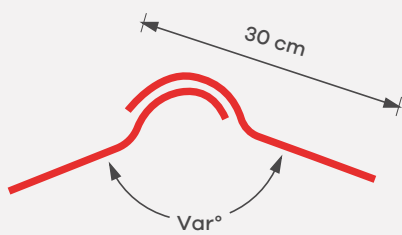

Teja Inca

Teja de fibrocemento

Teja Inca

Nuestra teja residencial es la mejor alternativa para cubiertas con el aspecto de la teja de barro. Por sus características técnicas permite luces hasta de 1.20m ahorrando estructura y minimizando actividades de instalación.

> DIMENSIONES

Producto	Dimensiones Nominales			
	Largo (m)	Ancho (m)	Espesor (mm)	Peso (Kg)
Teja FC Inca	1.60	1.05	5.00	18.51

> GEOMETRÍA

> APLICACIONES

 +51 998 267 439

 www.fibraforte.com

 informes@fibraforte.com