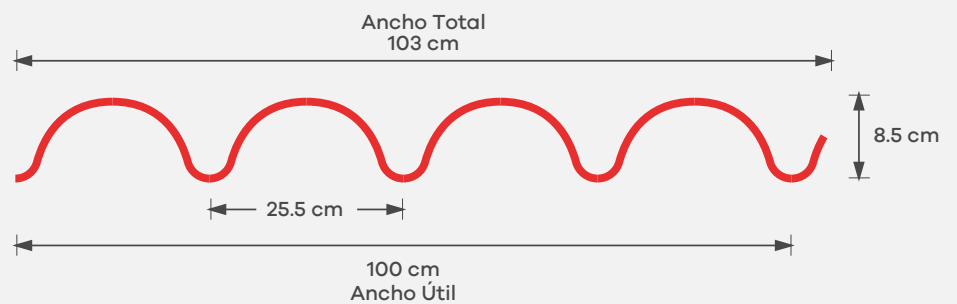

Teja Inca

Teja de fibrocemento

Teja Inca

Nuestra teja residencial es la mejor alternativa para cubiertas con el aspecto de la teja de barro. Por sus características técnicas permite luces hasta de 1.20m ahorrando estructura y minimizando actividades de instalación.

> DIMENSIONES

Producto	Dimensiones Nominales			
	Largo (m)	Ancho (m)	Espesor (mm)	Peso (Kg)
Teja FC Inca	1.60	1.05	5.00	18.51

> GEOMETRÍA

> APLICACIONES

 +51 998 267 439

 www.fibraforte.com

 informes@fibraforte.com